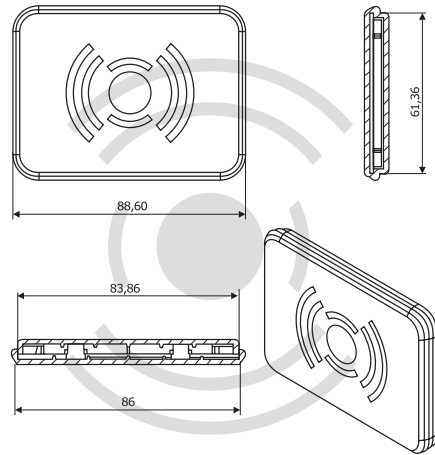

гично п. 1 (3-5 минут). Можно начать с правой ноги и левой руки (п. 1) с переходом на левую ногу и правую руку (п. 2).

- с. Один КФС положить под копчик, второй придерживать рукой на шейном отделе на 3-5 минут.

Эту процедуру желательно повторять утром и вечером. Дополнительно пункт 3 можно повторять в течение дня.

4. При площадных поражениях рекомендуется структурировать однократно кремы и гели для смазывания мест поражения.

Не рекомендуется постоянно носить КФС в области сердца. В целях увеличения срока использования устройства, не рекомендуется резкая смена температурного воздействия. Прием алкоголя приостанавливает на 3-5 дней функцию сжигания излишков жировой ткани.

УСТРОЙСТВО ПЛАСТИНЫ

КФС – устройство, в состав которого входят две внешние крышки (корпус) из пластика АБС марки 750А. Не содержит токсичных материа-