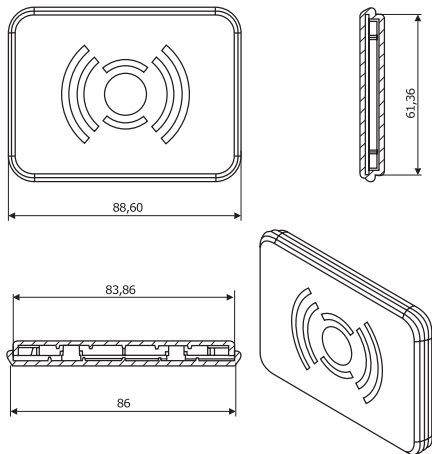

формы размером 14x19,5 мм, изготовленных из высококачественной магнитной резины толщиной 0,4 мм. Внутренняя конструкция каждого из элементов выполнена в соответствии с патентом РФ №2214843 и №2262361.